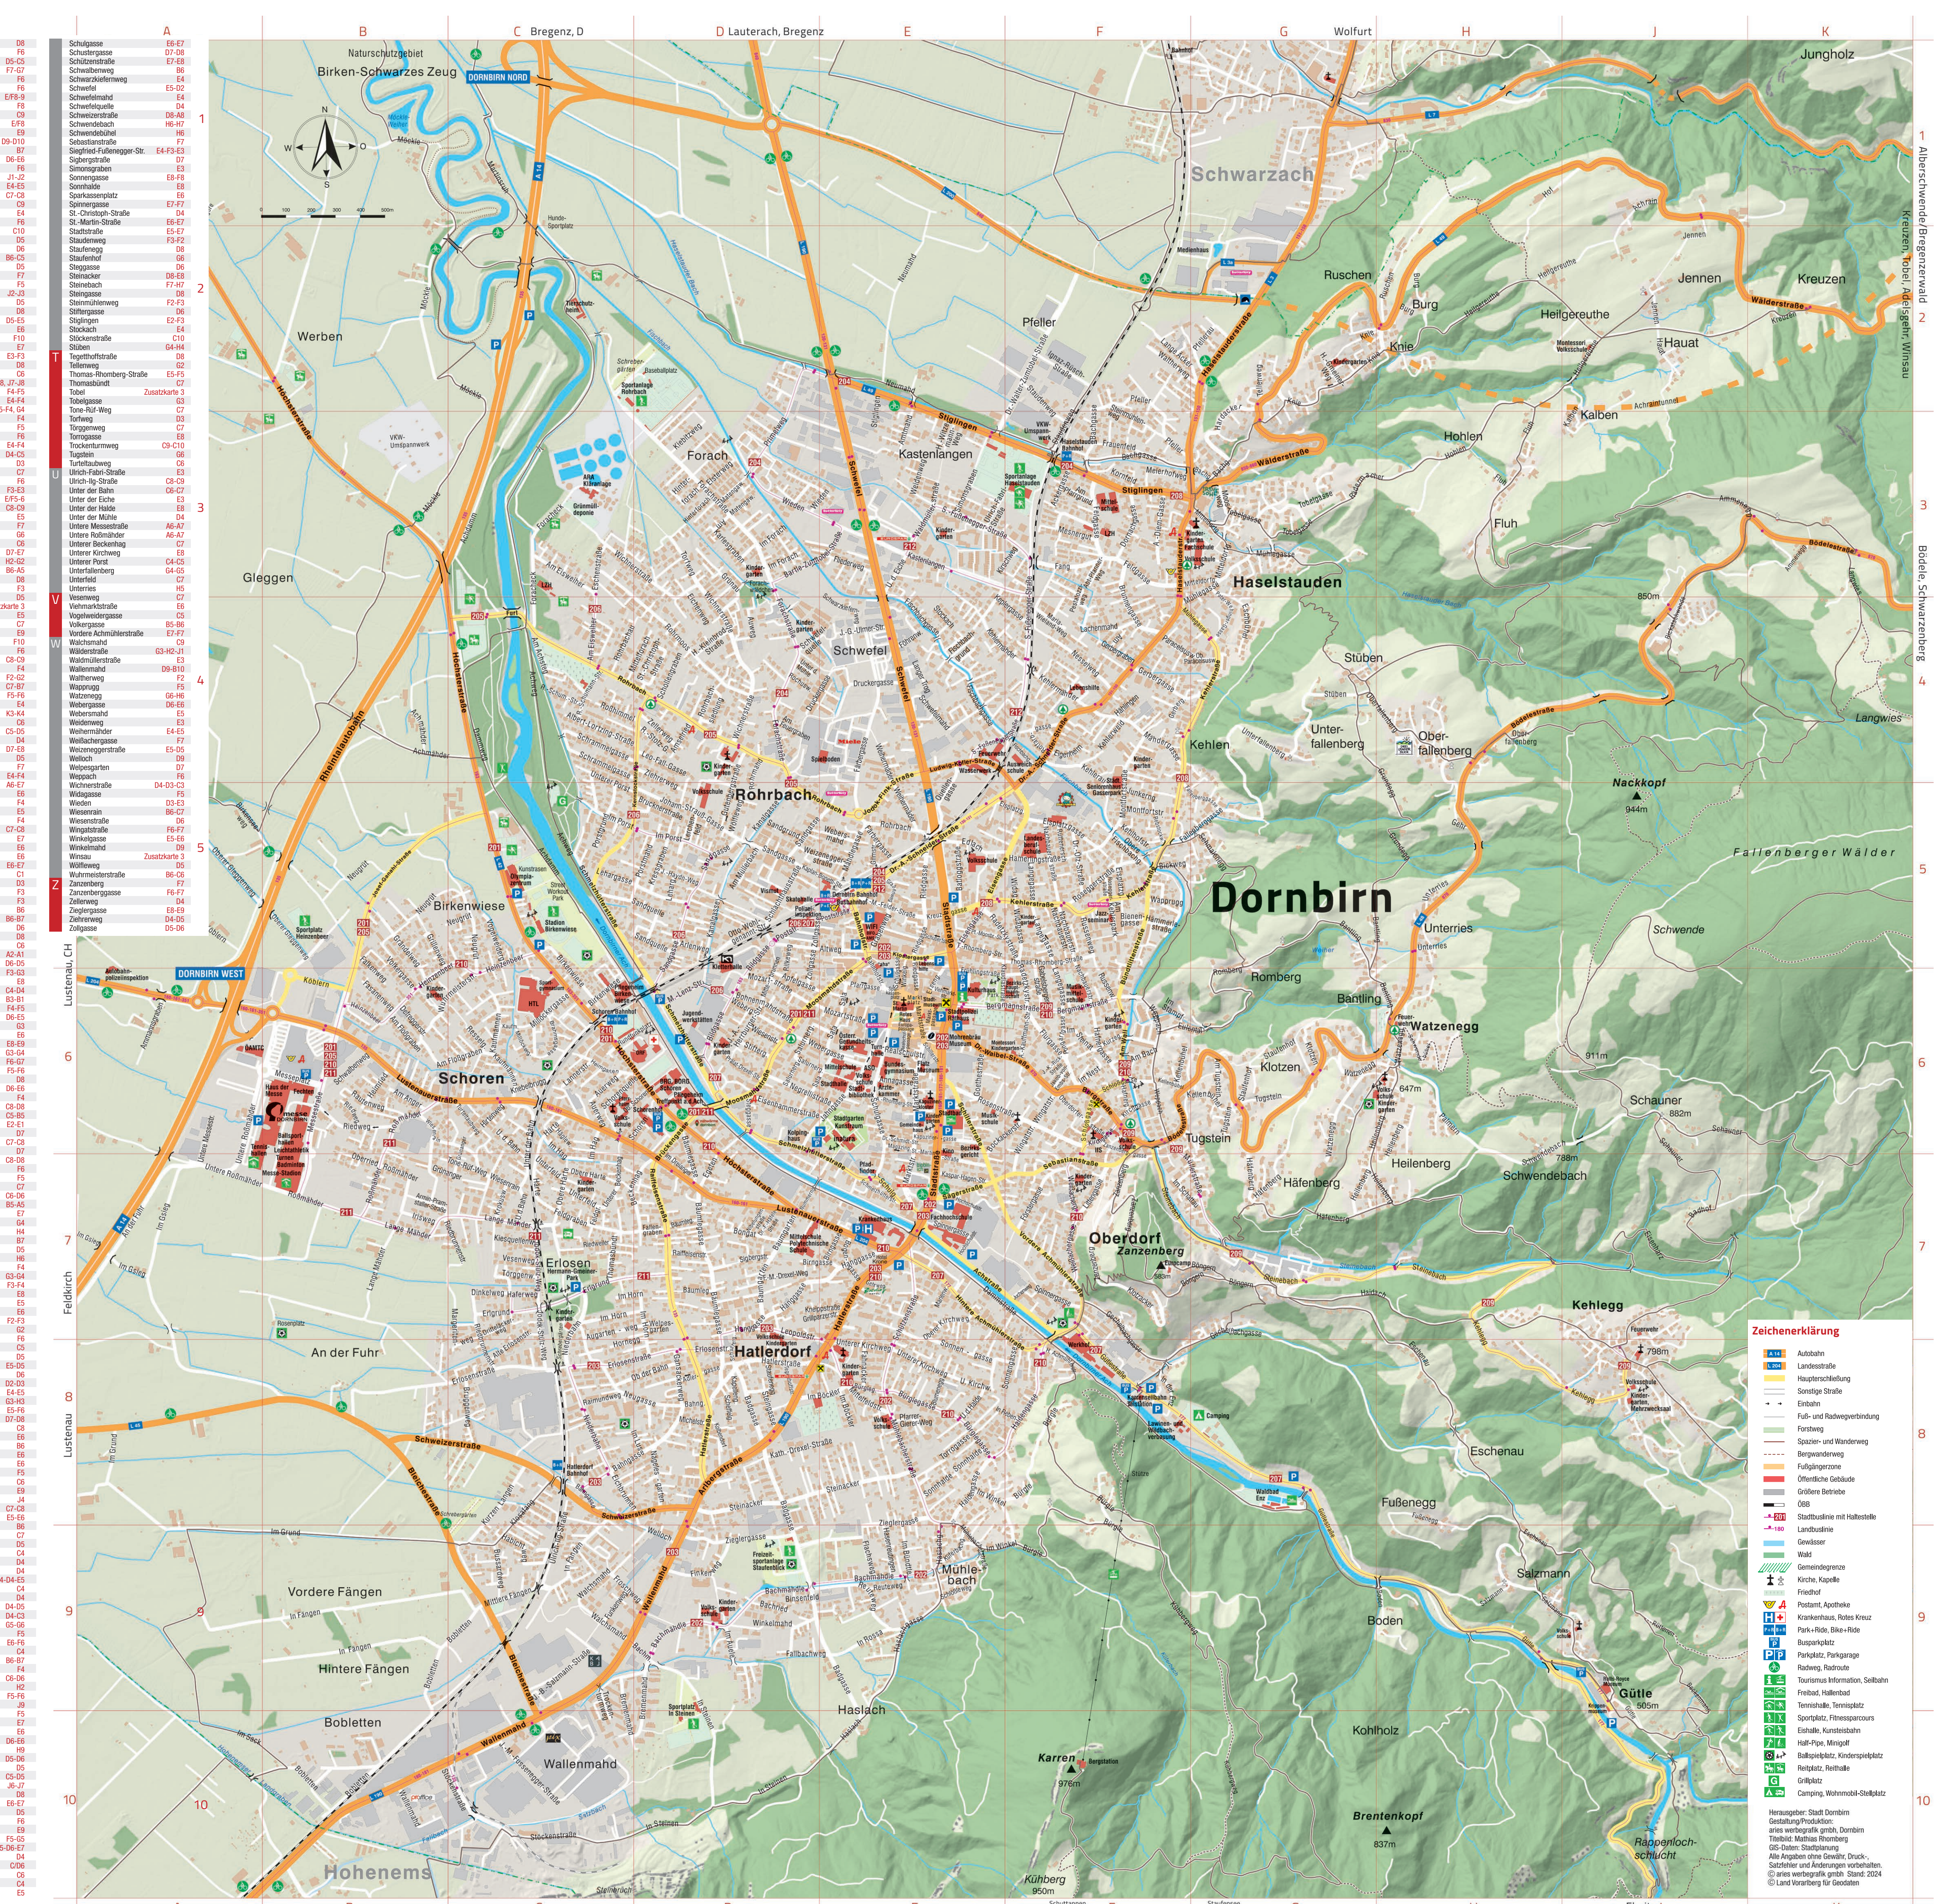

SPAR
 Dornbirn-Fischbach
 Dornbirn-Rohrbach
 Dr.-Anton-Schneider-Str. 15b
 Rohrbacherstraße 59

EUROSPAR
 Dornbirn-Rose
 Dornbirn-Sager-Center
 Dornbirn-Schwenfel
 Arberbergstraße 2
 Marktstraße 67
 Schwefel 70

bio binlich
 Für Dich nur das Beste!
 DER GRÖSSTE BIO-LADEN VORARLBERGS

Märkte Live! Erleben.
 messe DORNBI RN
 Alle Termine für 2024 jetzt online auf unserer Website!
 www.messedornbirn.at

Straßenverzeichnis	
A1	Abt-Pfleiner-Weing
A2	Achmüller
A3	Achn
A4	Acher
A5	Ackerweg
A6	Adergasse
A7	Adlergasse
A8	Adriangasse
A9	Albert-Rheinberg-Str.
A10	Albert-Lörting-Str.
A11	Alte Erbenstraße
A12	Alte Wänggasse
A13	Alte Wänggasse
A14	Am Acker
A15	Am Bach
A16	Am Eisenberg
A17	Am Feuergraben
A18	Am Fischgraben
A19	Am Gartenboden
A20	Am Korngraben
A21	Am Kollerpark
A22	Am Mollenweg
A23	Am Planungsweg
A24	Am Tagelstein
A25	Am Wall
A26	Am Weg
A27	An der Fähr
A28	Angelika-Kaufmann-Str.
A29	Annegasse
A30	Apfelmühl
A31	Arbeitsgasse
A32	Arlberggasse
A33	Artenweg
A34	Artenweg
A35	Artenweg
A36	Artenweg
A37	Auenweg
A38	Auenweg
A39	Auenweg
A40	Auenweg
A41	Auenweg
A42	Auenweg
A43	Auenweg
A44	Auenweg
A45	Auenweg
A46	Auenweg
A47	Auenweg
A48	Auenweg
A49	Auenweg
A50	Auenweg
A51	Auenweg
A52	Auenweg
A53	Auenweg
A54	Auenweg
A55	Auenweg
A56	Auenweg
A57	Auenweg
A58	Auenweg
A59	Auenweg
A60	Auenweg
A61	Auenweg
A62	Auenweg
A63	Auenweg
A64	Auenweg
A65	Auenweg
A66	Auenweg
A67	Auenweg
A68	Auenweg
A69	Auenweg
A70	Auenweg
A71	Auenweg
A72	Auenweg
A73	Auenweg
A74	Auenweg
A75	Auenweg
A76	Auenweg
A77	Auenweg
A78	Auenweg
A79	Auenweg
A80	Auenweg
A81	Auenweg
A82	Auenweg
A83	Auenweg
A84	Auenweg
A85	Auenweg
A86	Auenweg
A87	Auenweg
A88	Auenweg
A89	Auenweg
A90	Auenweg
A91	Auenweg
A92	Auenweg
A93	Auenweg
A94	Auenweg
A95	Auenweg
A96	Auenweg
A97	Auenweg
A98	Auenweg
A99	Auenweg
A100	Auenweg